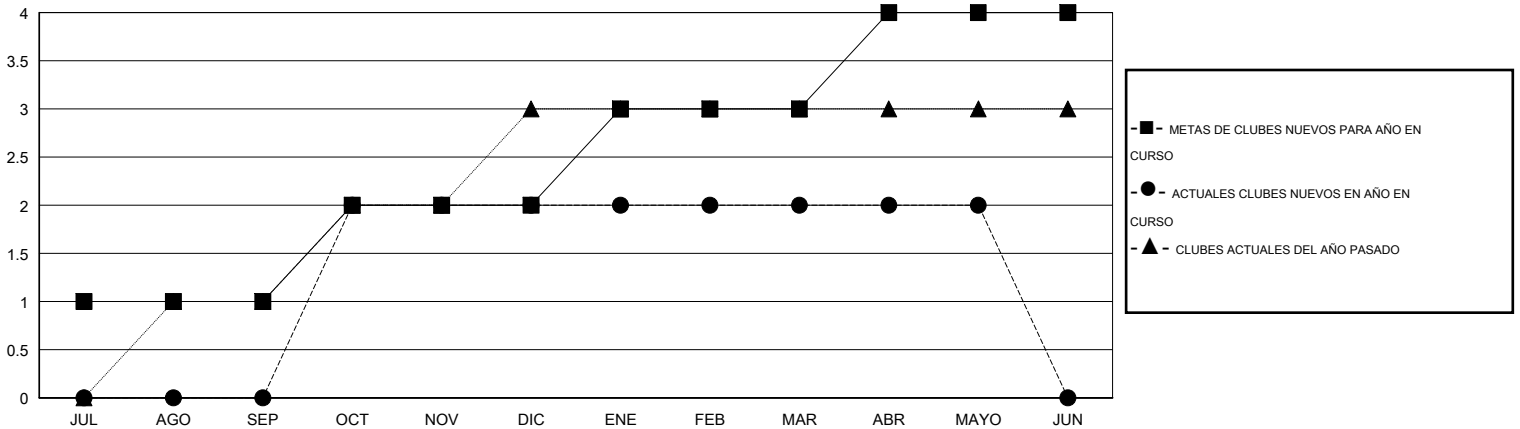

MONTHLY MEMBERSHIP PROGRESS REPORT

District H 4

Results as of: 5/31/2014

GMT: NICOLAS JARA ORELLANA

UBICACIÓN PERU

GMT DE AE 3

Clubes					socios				
RESULTADOS DE 2013-2014					RESULTADOS DE 2013-2014				
TRIMESTRE	META DE CLUBES NUEVOS	ACTUALES NUEVOS CLUBES	BAJAS ACTUALES DE CLUBES	ACTUAL GANANCIA/ PÉRDIDA NETA	TRIMESTRE	META DE SOCIOS NUEVOS	ACTUALES SOCIOS AÑADIDOS	BAJAS ACTUALES DE SOCIOS	ACTUAL GANANCIA/ PÉRDIDA NETA
JUL/AGO/SEP	1	0	0	0	JUL/AGO/SEP	15	23	34	-11
OCT/NOV/DIC	1	2	0	2	OCT/NOV/DIC	15	93	95	-2
ENE/FEB/MAR	1	0	1	-1	ENE/FEB/MAR	15	31	39	-8
ABR/MAYO/JUN	1	0	0	0	ABR/MAYO/JUN	15	30	24	6

METAS Y CIFRA ACUMULATIVA DE CLUBES NUEVOS

METAS Y CIFRA ACUMULATIVA DE SOCIOS

CLUBES DADOS DE BAJA: 1

34 CLUBS OF 60 AÑADIERON 1 O MÁS SOCIOS NUEVOS

DISTRIBUCIÓN POR SEXO

MASCULINO 763 (54.70%)
FEMENINO 632 (45.30%)