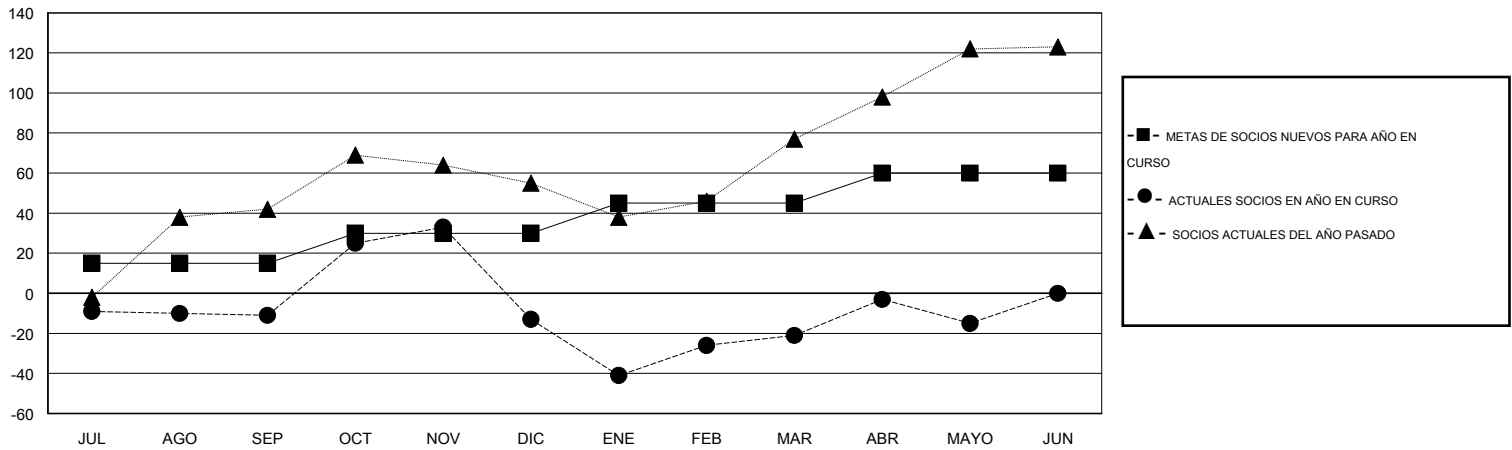

MONTHLY MEMBERSHIP PROGRESS REPORT

District H 4

Results as of: 5/31/2014

GMT: NICOLAS JARA ORELLANA

UBICACIÓN PERU

GMT DE AE 3

Clubes					socios				
RESULTADOS DE 2013-2014					RESULTADOS DE 2013-2014				
TRIMESTRE	META DE CLUBES NUEVOS	ACTUALES NUEVOS CLUBES	BAJAS ACTUALES DE CLUBES	ACTUAL GANANCIA/ PÉRDIDA NETA	TRIMESTRE	META DE SOCIOS NUEVOS	ACTUALES SOCIOS AÑADIDOS	BAJAS ACTUALES DE SOCIOS	ACTUAL GANANCIA/ PÉRDIDA NETA
JUL/AGO/SEP	1	0	0	0	JUL/AGO/SEP	15	23	34	-11
OCT/NOV/DIC	1	2	0	2	OCT/NOV/DIC	15	93	95	-2
ENE/FEB/MAR	1	0	1	-1	ENE/FEB/MAR	15	31	39	-8
ABR/MAYO/JUN	1	0	0	0	ABR/MAYO/JUN	15	30	24	6

METAS Y CIFRA ACUMULATIVA DE CLUBES NUEVOS

METAS Y CIFRA ACUMULATIVA DE SOCIOS

CLUBES DADOS DE BAJA: 1

34 CLUBS OF 60 AÑADIERON 1 O MÁS SOCIOS NUEVOS

DISTRIBUCIÓN POR SEXO

MASCULINO 763 (54.70%)
FEMENINO 632 (45.30%)